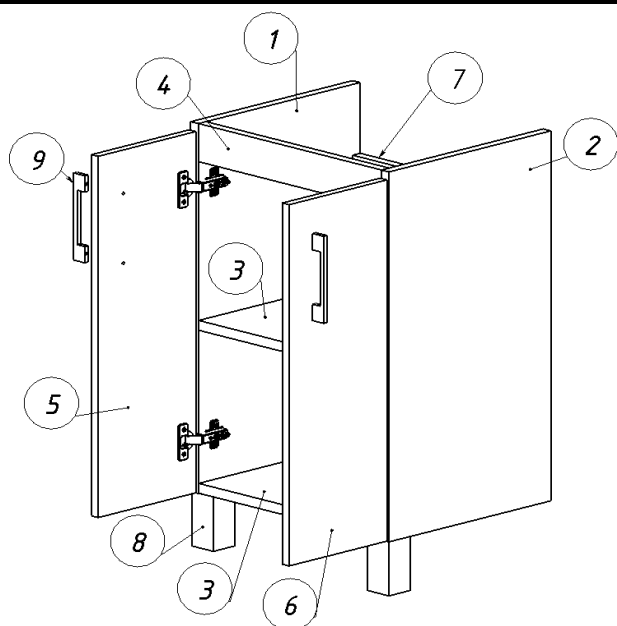

Тумба Лофт

B2.4.01.5.0.0

№	Наименование	КОЛ-ВО
1	Стенка вертикальная левая	1 шт.
2	Стенка вертикальная правая	1 шт.
3	Стенка горизонтальная	2 шт.
4	Планка передняя	1 шт.
5	Дверь левая	1 шт.
6	Дверь правая	1 шт.
7	Планка задняя	1 шт.
8	Опора мебельная	2 шт.
9	Ручка мебельная	2 шт.

Эксцентрик - 12 шт.

Винт эксцентрика - 12 шт.

Шкант - 12 шт.

Дюбель 8 x 50 - 2 шт.

Шуруп 4 x 70 - 2 шт.

Ответная планка - 4 шт.

Петля - 4 шт.

Шуруп 4 x 16 - 24 шт.

Опора мебельная - 2 шт.

Винт 4 x 20 - 4 шт.

Ручка мебельная - 2 шт.

4

5

6

7

Регулировка дверей при помощи петель.