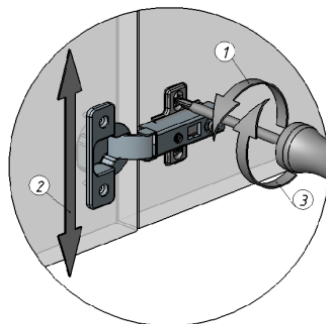

Эксцентрик - 12 шт.

Винт эксцентрика - 12 шт.

Шкант - 12 шт.

Дюбель 8 x 50 - 2 шт.

Шуруп 4 x 70 - 2 шт.

Ответная планка - 4 шт.

Петля - 4 шт.

Шуруп 4 x 16 - 24 шт.

Опора мебельная - 2 шт.

Винт 4 x 20 - 4 шт.

Ручка мебельная - 2 шт.

4

5

6

7

Регулировка дверей при помощи петель.