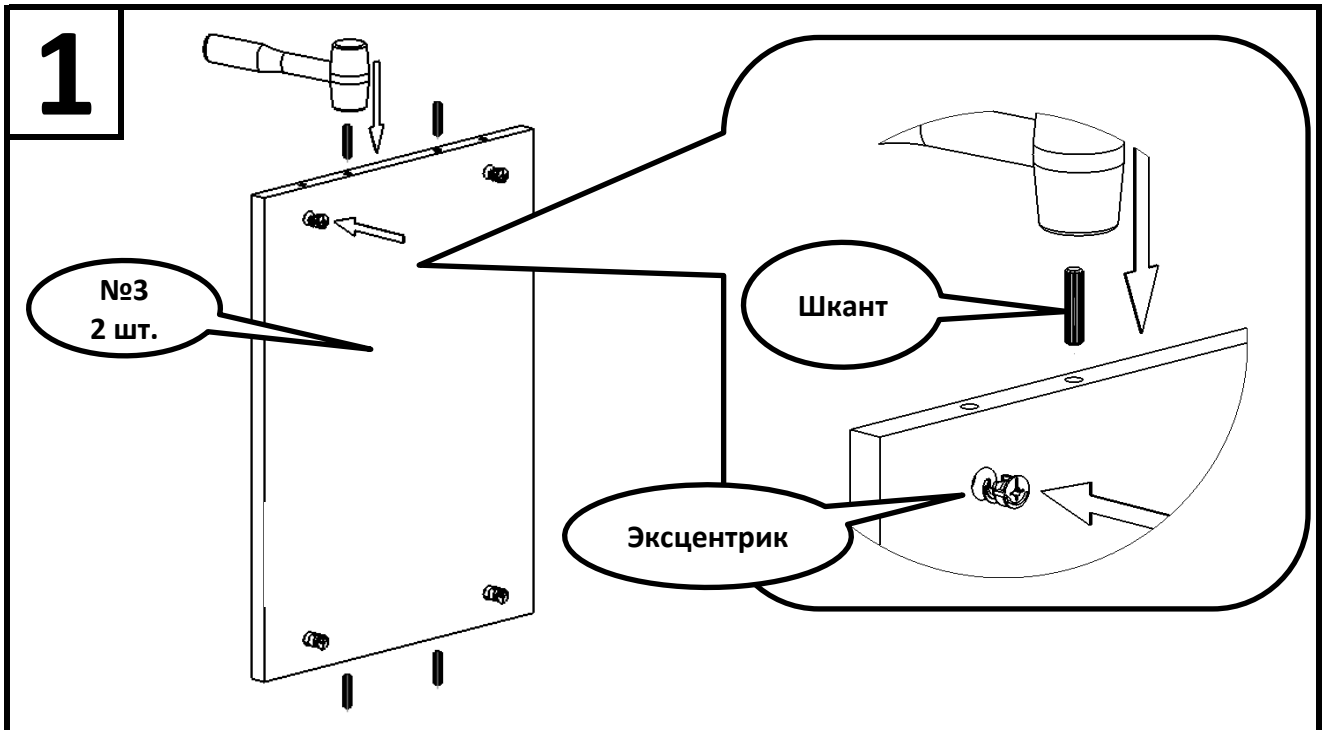

Тумба Лофт

B2.4.01.5.0.0

№	Наименование	КОЛ-ВО
1	Стенка вертикальная левая	1 шт.
2	Стенка вертикальная правая	1 шт.
3	Стенка горизонтальная	2 шт.
4	Планка передняя	1 шт.
5	Дверь левая	1 шт.
6	Дверь правая	1 шт.
7	Планка задняя	1 шт.
8	Опора мебельная	2 шт.
9	Ручка мебельная	2 шт.

Эксцентрик - 12 шт.

Винт эксцентрика - 12 шт.

Шкант - 12 шт.

Дюбель 8 x 50 - 2 шт.

Шуруп 4 x 70 - 2 шт.

Ответная планка - 4 шт.

Петля - 4 шт.

Шуруп 4 x 16 - 24 шт.

Опора мебельная - 2 шт.

Винт 4 x 20 - 4 шт.

Ручка мебельная - 2 шт.

4

5

6

7

Регулировка дверей при помощи петель.