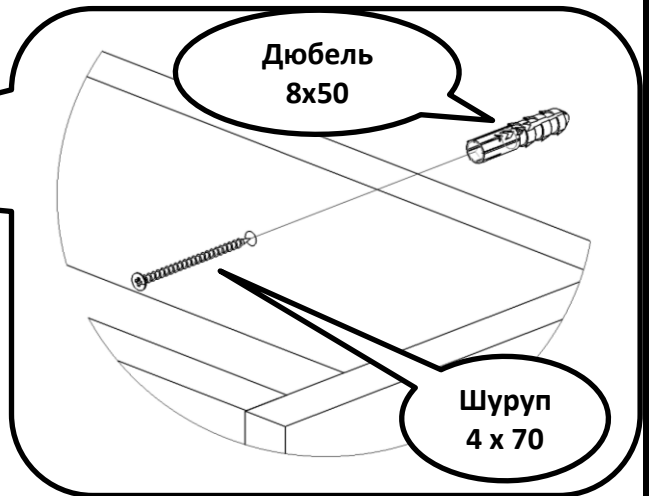

Тумба Лофт

B2.4.01.5.0.0

№	Наименование	КОЛ-ВО
1	Стенка вертикальная левая	1 шт.
2	Стенка вертикальная правая	1 шт.
3	Стенка горизонтальная	2 шт.
4	Планка передняя	1 шт.
5	Дверь левая	1 шт.
6	Дверь правая	1 шт.
7	Планка задняя	1 шт.
8	Опора мебельная	2 шт.
9	Ручка мебельная	2 шт.

Эксцентрик - 12 шт.

Винт эксцентрика - 12 шт.

Шкант - 12 шт.

Дюбель 8 x 50 - 2 шт.

Шуруп 4 x 70 - 2 шт.

Ответная планка - 4 шт.

Петля - 4 шт.

Шуруп 4 x 16 - 24 шт.

Опора мебельная - 2 шт.

Винт 4 x 20 - 4 шт.

Ручка мебельная - 2 шт.

4

5

6

7

Регулировка дверей при помощи петель.