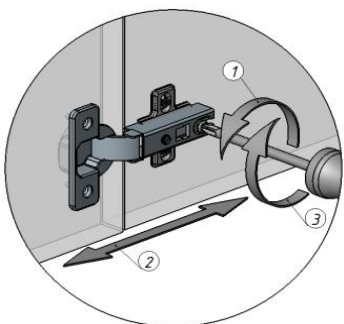

Опора мебельная - 2 шт.

Винт 4 x 20 - 4 шт.

Ручка мебельная - 2 шт.

4

5

6

7

Регулировка дверей при помощи петель.