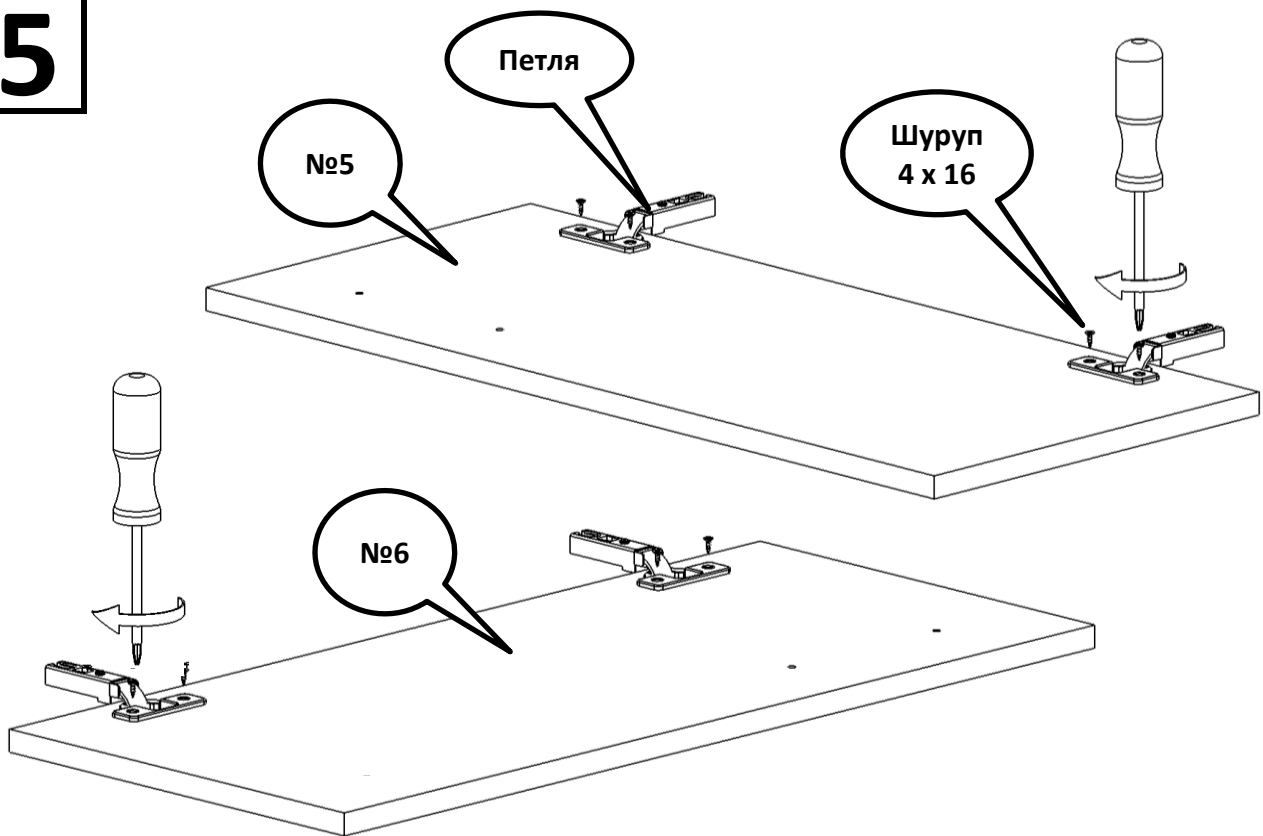

Опора мебельная - 2 шт.

Винт 4 x 20 - 4 шт.

Ручка мебельная - 2 шт.

4

5

6

7

Регулировка дверей при помощи петель.