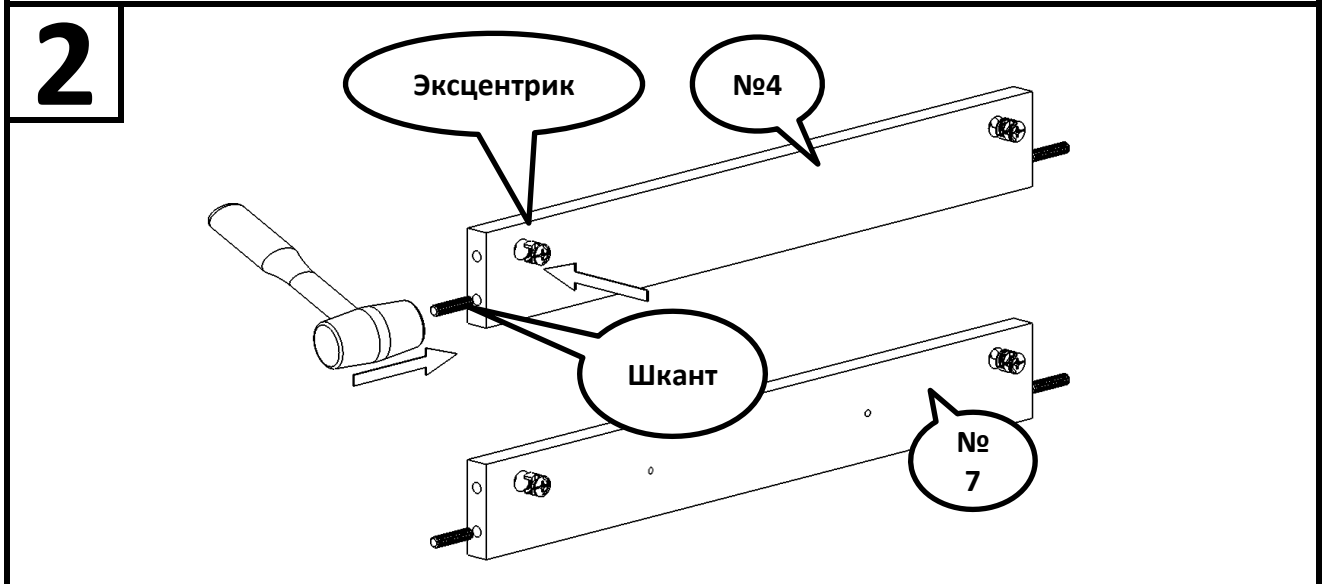

Тумба Лофт

B2.4.01.5.0.0

№	Наименование	КОЛ-ВО
1	Стенка вертикальная левая	1 шт.
2	Стенка вертикальная правая	1 шт.
3	Стенка горизонтальная	2 шт.
4	Планка передняя	1 шт.
5	Дверь левая	1 шт.
6	Дверь правая	1 шт.
7	Планка задняя	1 шт.
8	Опора мебельная	2 шт.
9	Ручка мебельная	2 шт.

Эксцентрик - 12 шт.

Винт эксцентрика - 12 шт.

Шкант - 12 шт.

Дюбель 8 x 50 - 2 шт.

Шуруп 4 x 70 - 2 шт.

Ответная планка - 4 шт.

Петля - 4 шт.

Шуруп 4 x 16 - 24 шт.

Опора мебельная - 2 шт.

Винт 4 x 20 - 4 шт.

Ручка мебельная - 2 шт.

4

5

6

7

Регулировка дверей при помощи петель.