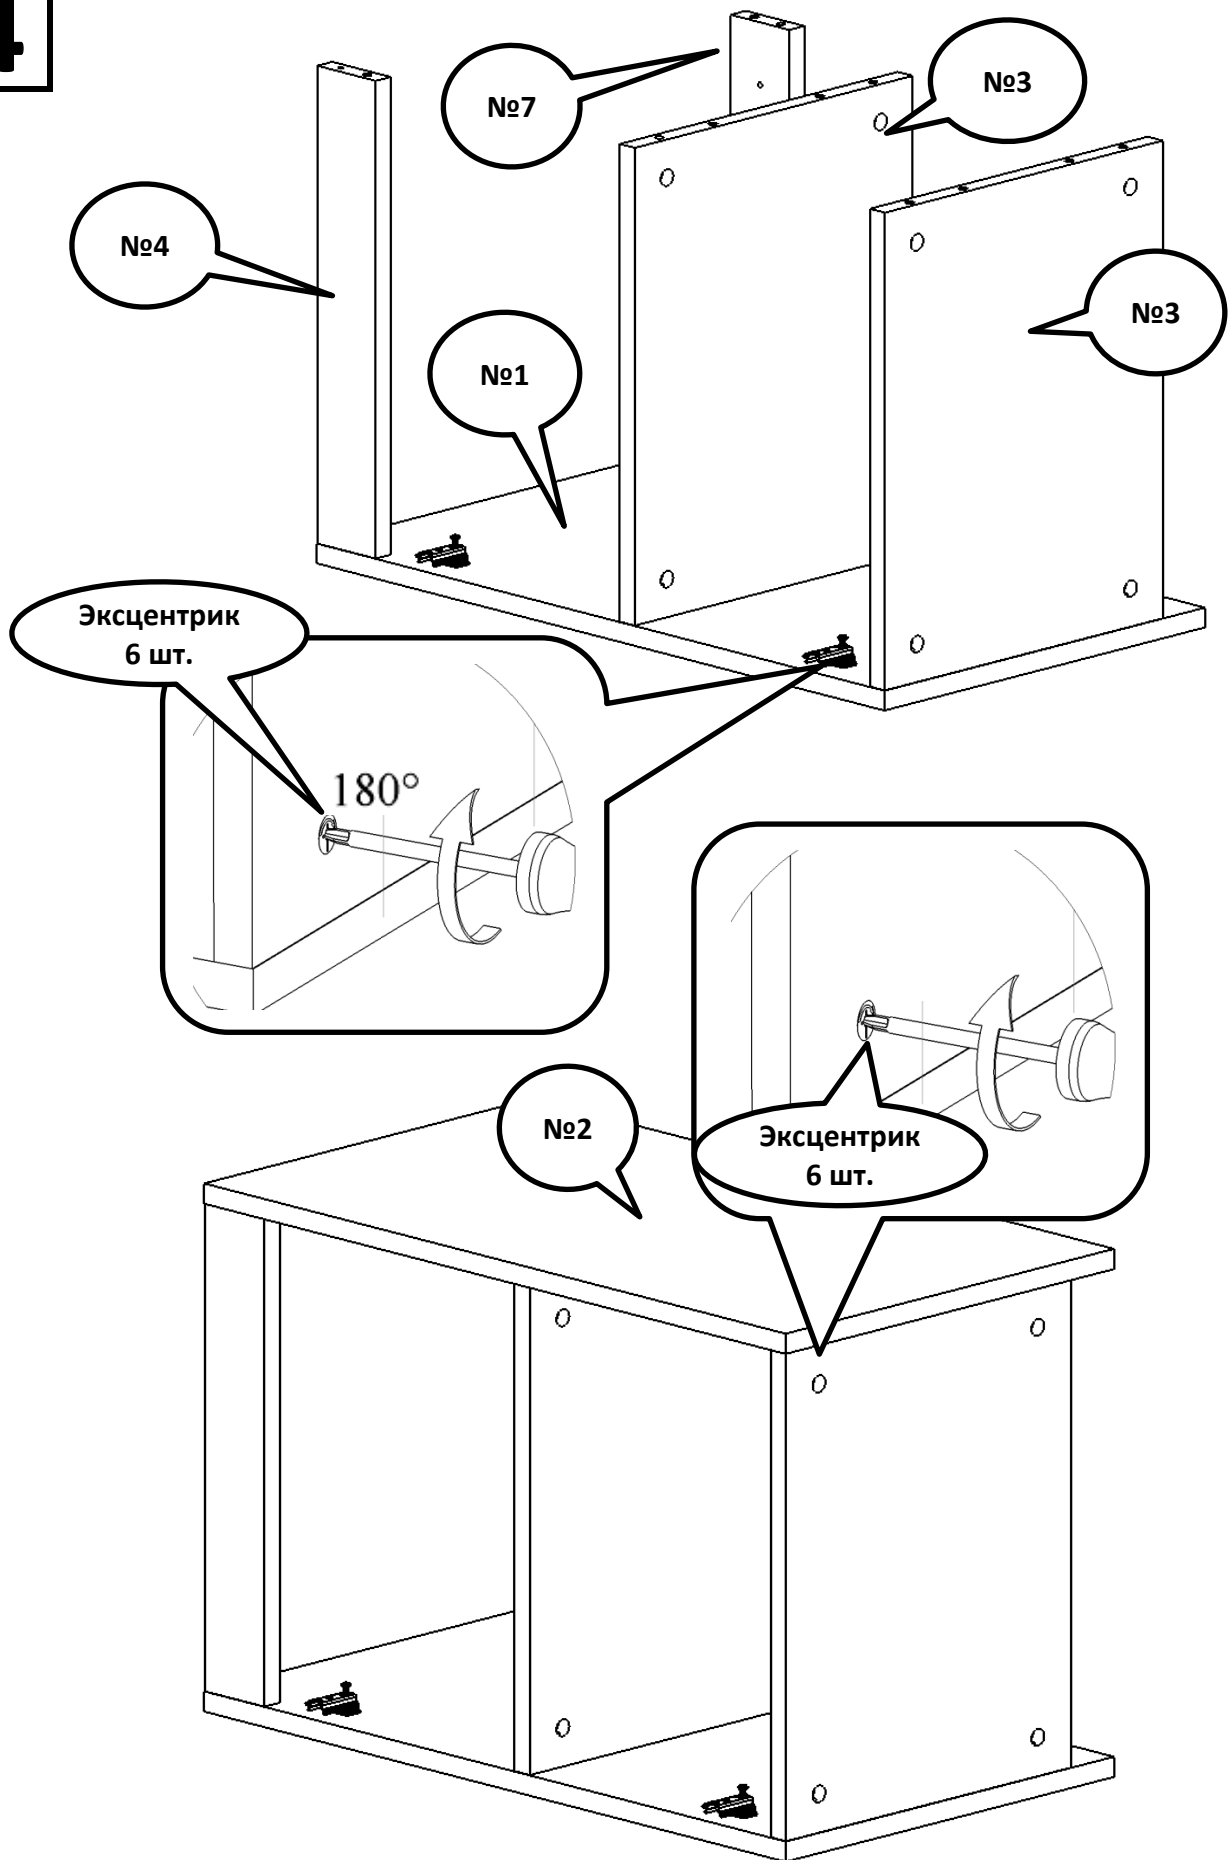

Тумба Лофт

B2.4.01.5.0.0

№	Наименование	КОЛ-ВО
1	Стенка вертикальная левая	1 шт.
2	Стенка вертикальная правая	1 шт.
3	Стенка горизонтальная	2 шт.
4	Планка передняя	1 шт.
5	Дверь левая	1 шт.
6	Дверь правая	1 шт.
7	Планка задняя	1 шт.
8	Опора мебельная	2 шт.
9	Ручка мебельная	2 шт.

Эксцентрик - 12 шт.

Винт эксцентрика - 12 шт.

Шкант - 12 шт.

Дюбель 8 x 50 - 2 шт.

Шуруп 4 x 70 - 2 шт.

Ответная планка - 4 шт.

Петля - 4 шт.

Шуруп 4 x 16 - 24 шт.

Опора мебельная - 2 шт.

Винт 4 x 20 - 4 шт.

Ручка мебельная - 2 шт.

4

5

6

7

Регулировка дверей при помощи петель.