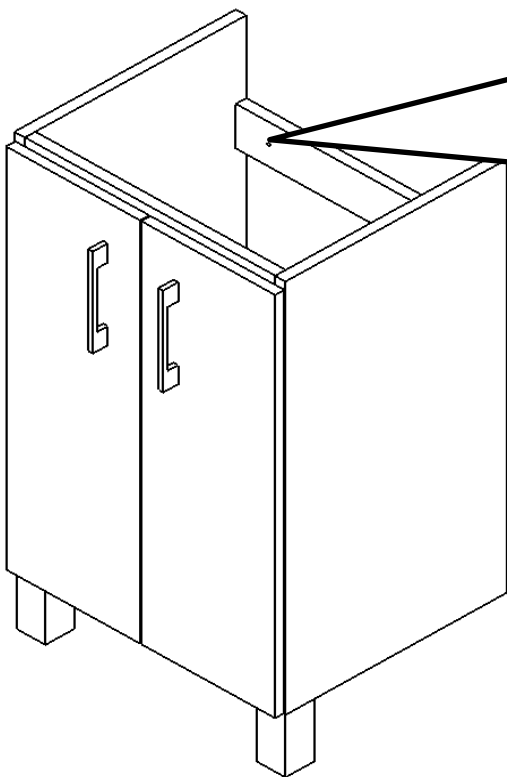

Тумба Лофт

B2.4.01.5.0.0

№	Наименование	КОЛ-ВО
1	Стенка вертикальная левая	1 шт.
2	Стенка вертикальная правая	1 шт.
3	Стенка горизонтальная	2 шт.
4	Планка передняя	1 шт.
5	Дверь левая	1 шт.
6	Дверь правая	1 шт.
7	Планка задняя	1 шт.
8	Опора мебельная	2 шт.
9	Ручка мебельная	2 шт.

Эксцентрик - 12 шт.

Винт эксцентрика - 12 шт.

Шкант - 12 шт.

Дюбель 8 x 50 - 2 шт.

Шуруп 4 x 70 - 2 шт.

Ответная планка - 4 шт.

Петля - 4 шт.

Шуруп 4 x 16 - 24 шт.

Опора мебельная - 2 шт.

Винт 4 x 20 - 4 шт.

Ручка мебельная - 2 шт.

4

5

6

7

Регулировка дверей при помощи петель.