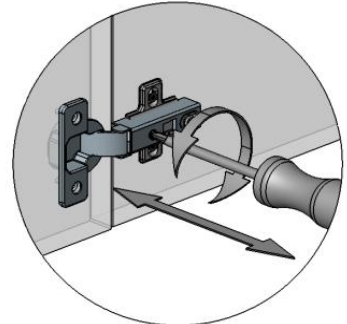

Опора мебельная - 2 шт.

Винт 4 x 20 - 4 шт.

Ручка мебельная - 2 шт.

4

5

6

7

Регулировка дверей при помощи петель.