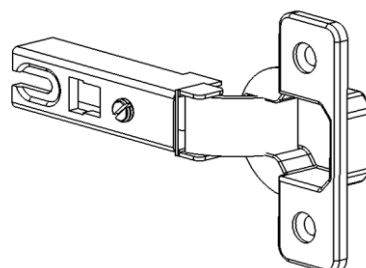

Тумба Лофт

B2.4.01.5.0.0

№	Наименование	КОЛ-ВО
1	Стенка вертикальная левая	1 шт.
2	Стенка вертикальная правая	1 шт.
3	Стенка горизонтальная	2 шт.
4	Планка передняя	1 шт.
5	Дверь левая	1 шт.
6	Дверь правая	1 шт.
7	Планка задняя	1 шт.
8	Опора мебельная	2 шт.
9	Ручка мебельная	2 шт.

Эксцентрик - 12 шт.

Винт эксцентрика - 12 шт.

Шкант - 12 шт.

Дюбель 8 x 50 - 2 шт.

Шуруп 4 x 70 - 2 шт.

Ответная планка - 4 шт.

Петля - 4 шт.

Шуруп 4 x 16 - 24 шт.

Опора мебельная - 2 шт.

Винт 4 x 20 - 4 шт.

Ручка мебельная - 2 шт.

4

5

6

7

Регулировка дверей при помощи петель.