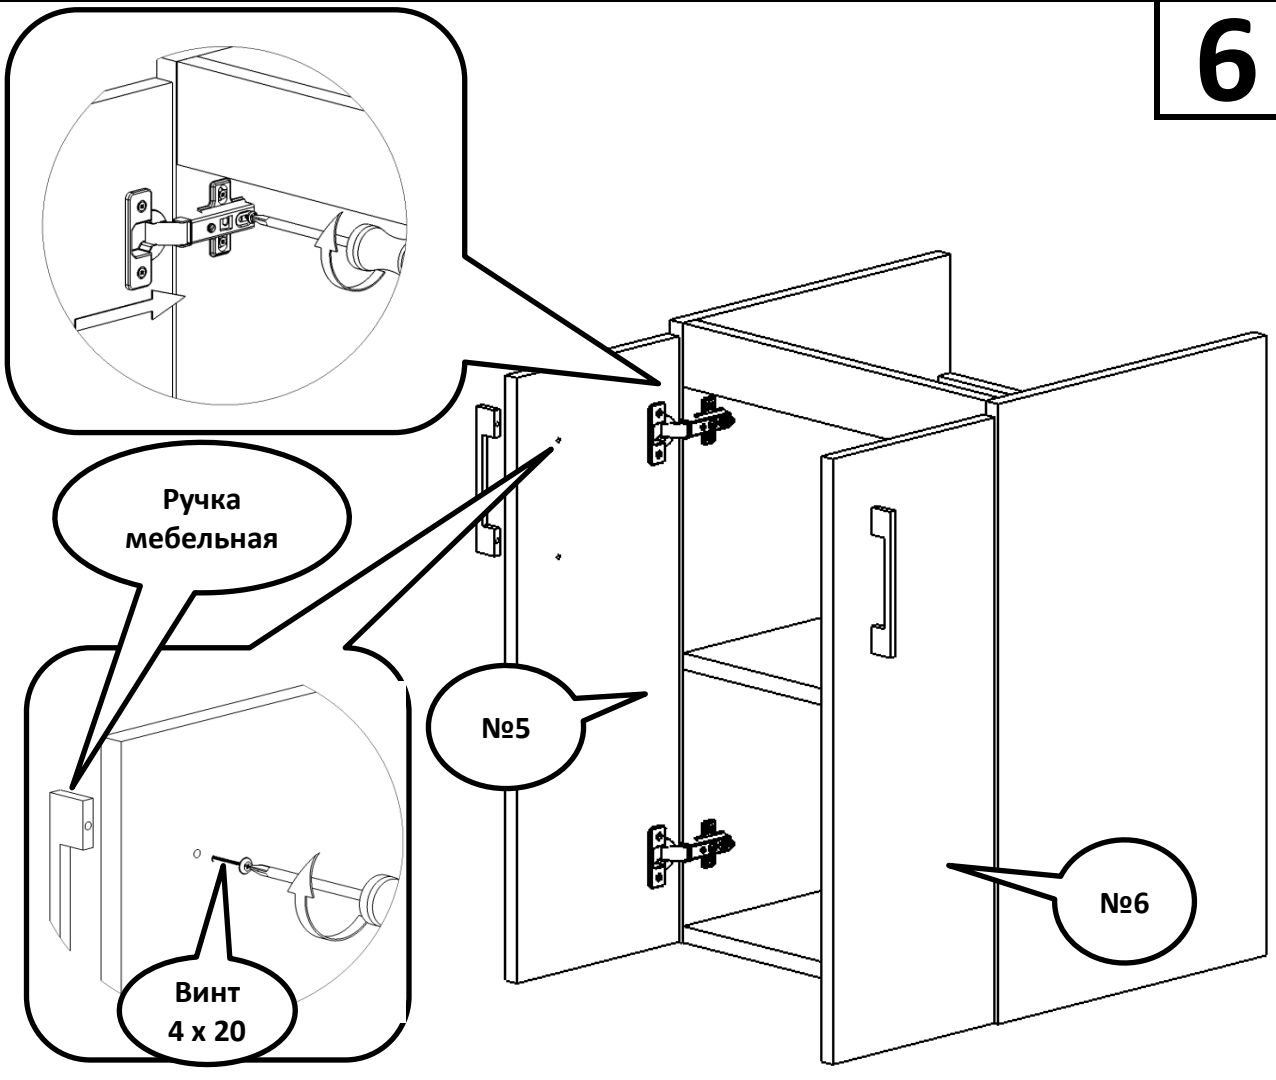

Тумба Лофт

B2.4.01.5.0.0

№	Наименование	КОЛ-ВО
1	Стенка вертикальная левая	1 шт.
2	Стенка вертикальная правая	1 шт.
3	Стенка горизонтальная	2 шт.
4	Планка передняя	1 шт.
5	Дверь левая	1 шт.
6	Дверь правая	1 шт.
7	Планка задняя	1 шт.
8	Опора мебельная	2 шт.
9	Ручка мебельная	2 шт.

Эксцентрик - 12 шт.

Винт эксцентрика - 12 шт.

Шкант - 12 шт.

Дюбель 8 x 50 - 2 шт.

Шуруп 4 x 70 - 2 шт.

Ответная планка - 4 шт.

Петля - 4 шт.

Шуруп 4 x 16 - 24 шт.

Опора мебельная - 2 шт.

Винт 4 x 20 - 4 шт.

Ручка мебельная - 2 шт.

4

5

6

7

Регулировка дверей при помощи петель.